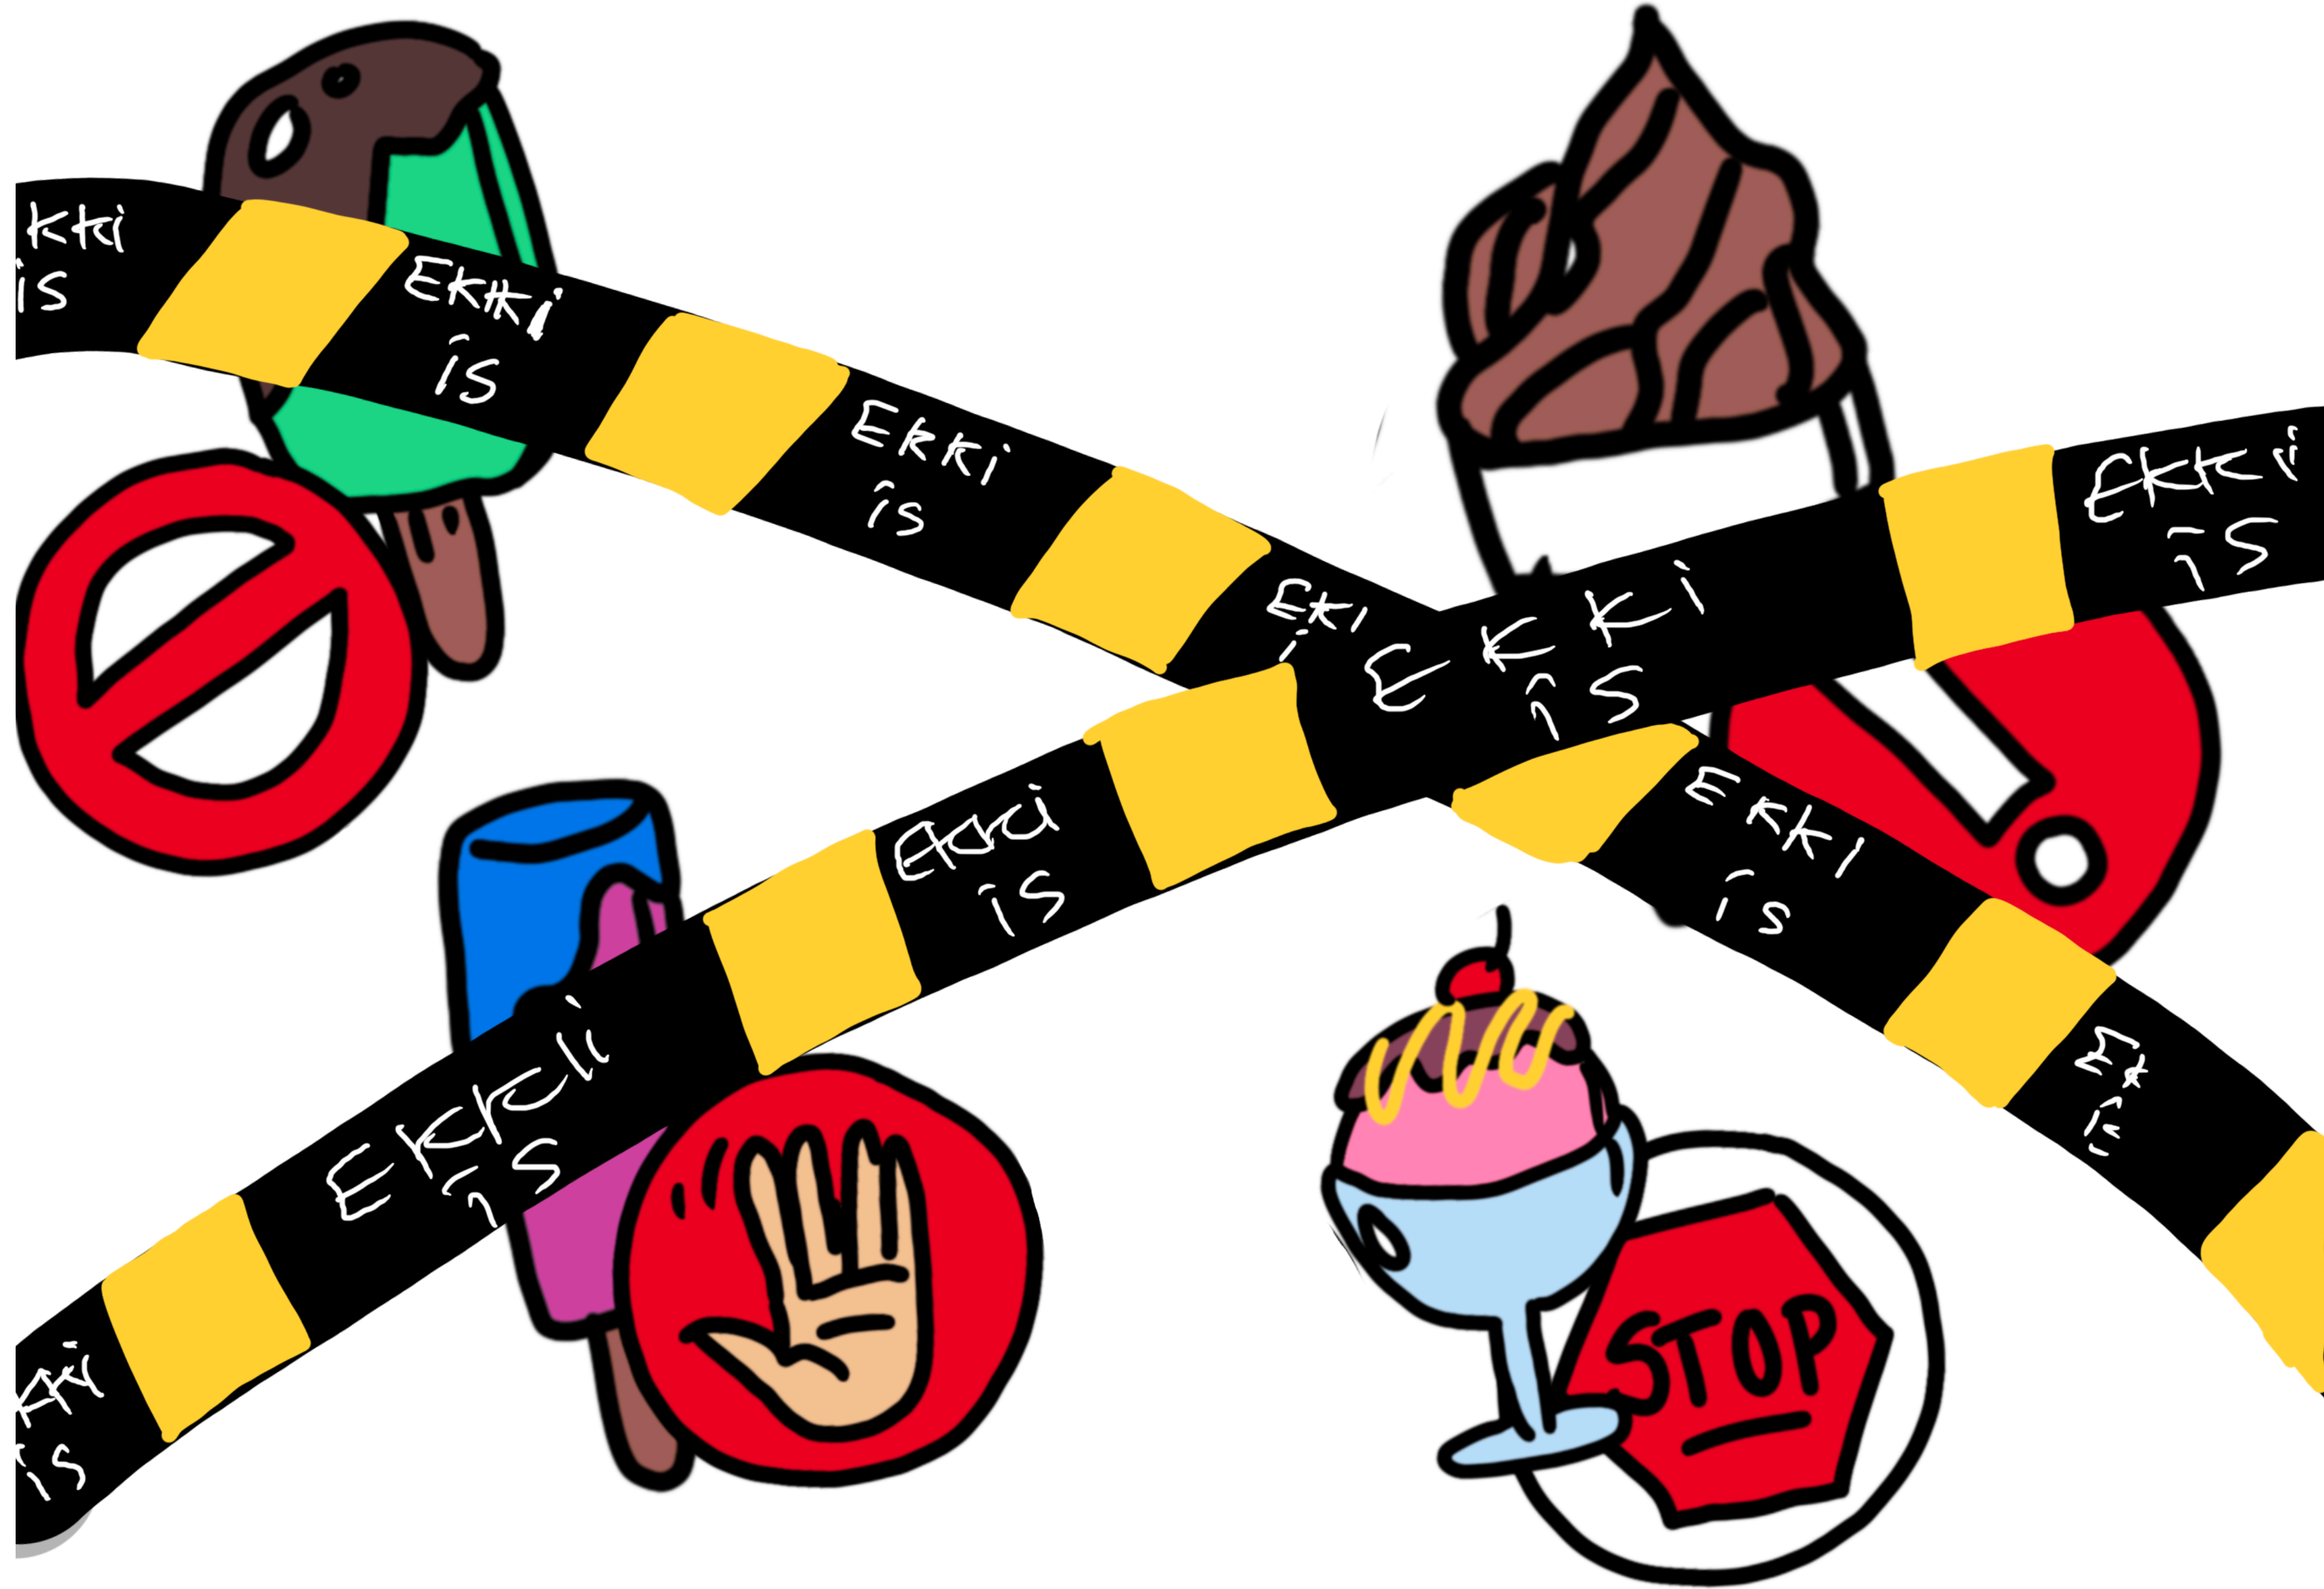

Skrá inn á Mínar síður

= ÞJÓNUSTA

EKKI  
SPURNING!

JÁ JÁ JÁ

AUÐVITAÐ!

40°-42°

HÆ, HVAD  
FINNST DER?

namm, þú ert  
áhugaverð!