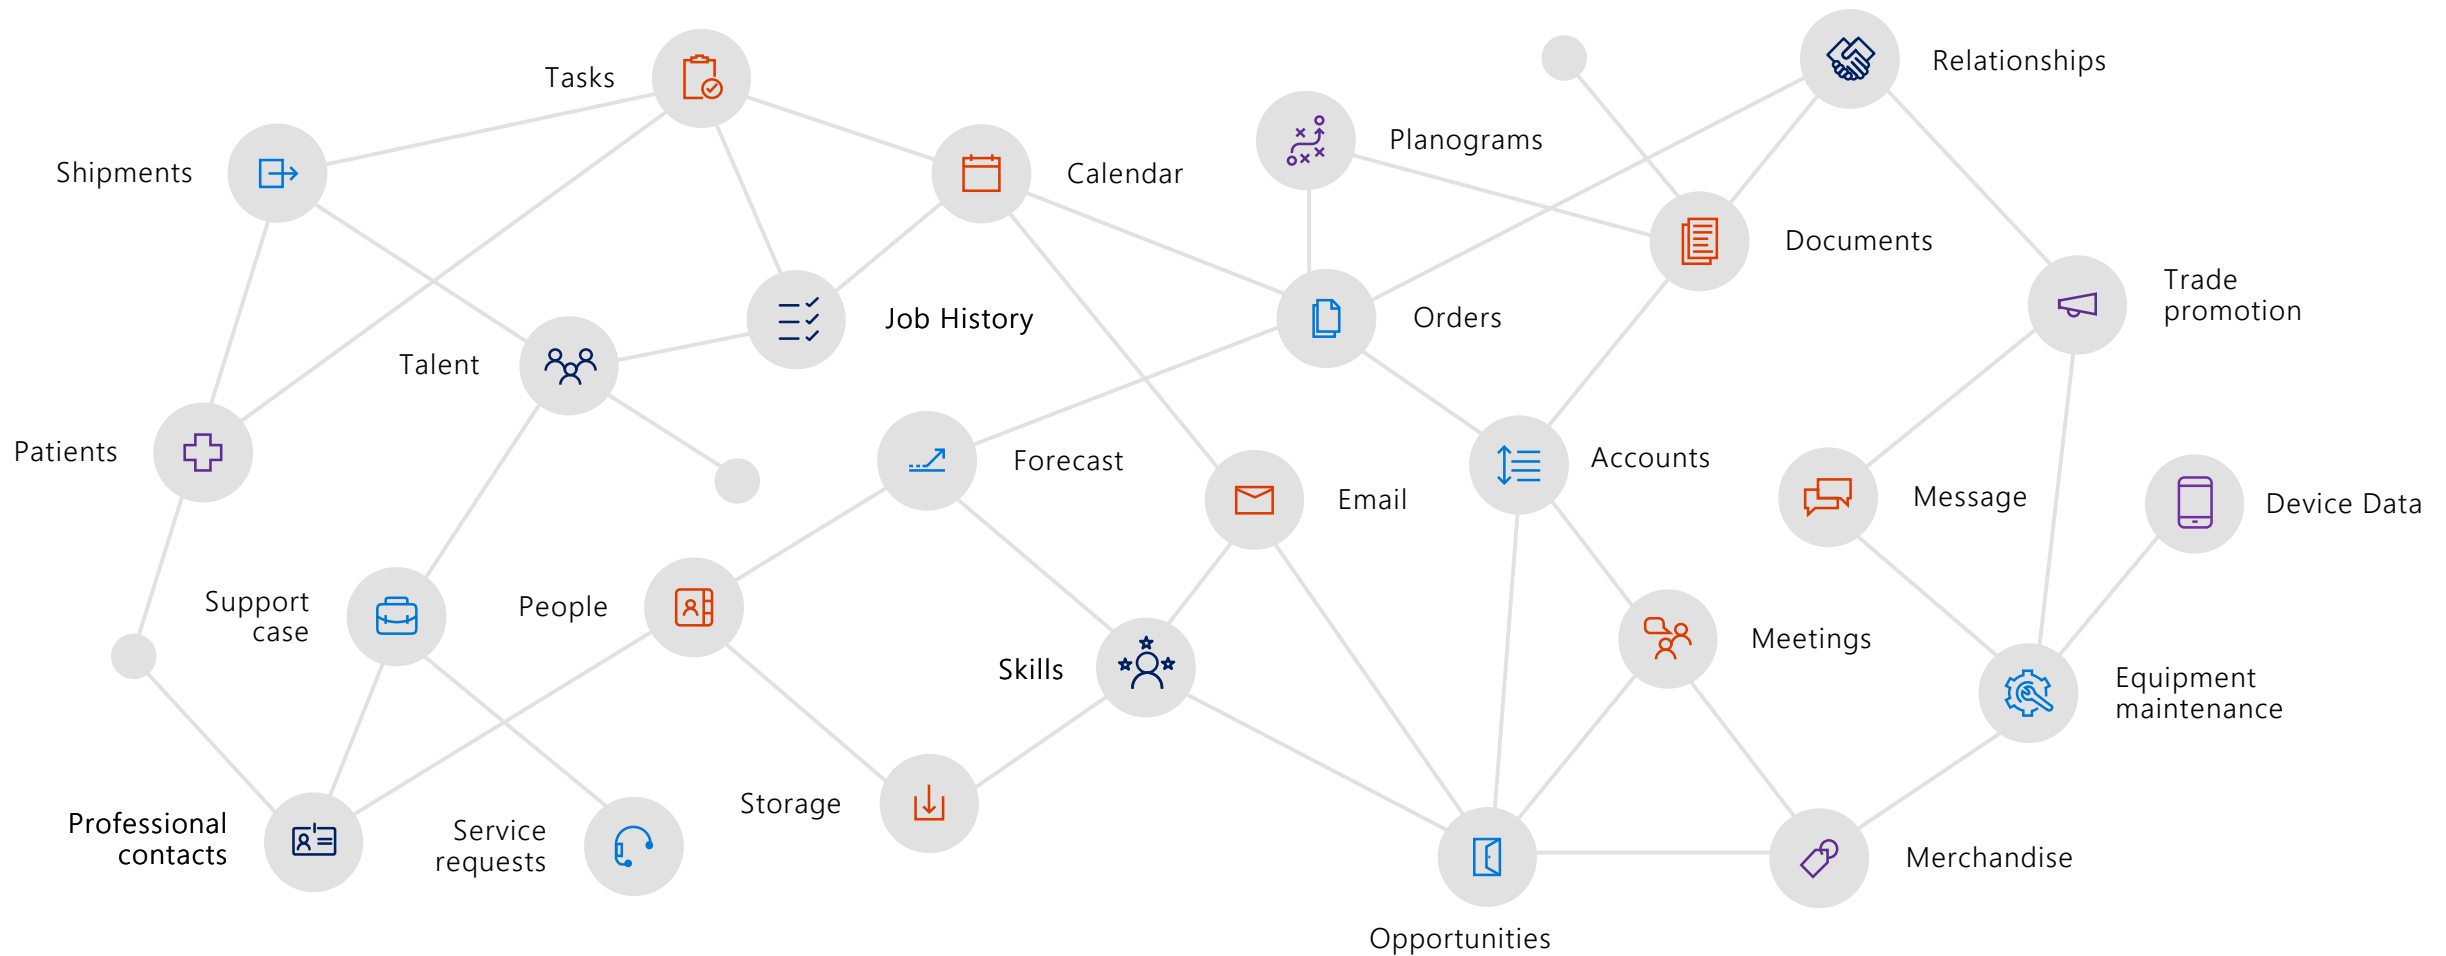

Hverju bæta skýjaþjónustur við?

Sævar Haukdal
Enterprise lead, Microsoft

Tækifæri til breytinga með skýjalausnum

Aukin
framleiðni
starfsmanna

Betra samtal
við viðskiptavini

Hagkvæmari
rekstur

Skapa nýjar
vörur

Aukið
rekstrar- og
gagnaöryggi

Tengd gögn, kerfi og gervigreind veita nýja möguleika

Hagkvæmari rekstur og aðgengi að lausnum strax

DevOps	Nagios	VAGRANT		GRUNT				Xamarin		
Management	CHEF	puppet labs	ANSIBLE	SALTSTACK			mistlab	libcloud		SCALR
Applications	WordPress	Joomla!	Drupal	GitHub	APPRENDIA					
App frameworks and tools	php	nodeJS	Python	JS	Ruby	IJ	eclipse			
Databases and middleware		redis	CLEARDB	cloudera	MySQL	mongoDB		Couchbase		
Infrastructure			redhat	suse		bitnami	ORACLE LINUX	FreeBSD	docker	

Auðveldara að skapa nýjar vörur

Innlendir og alþjóðlegir staðlar

GLOBAL

ISO 27001

ISO 27018

ISO 27017

ISO 22301

SOC 1 Type 2